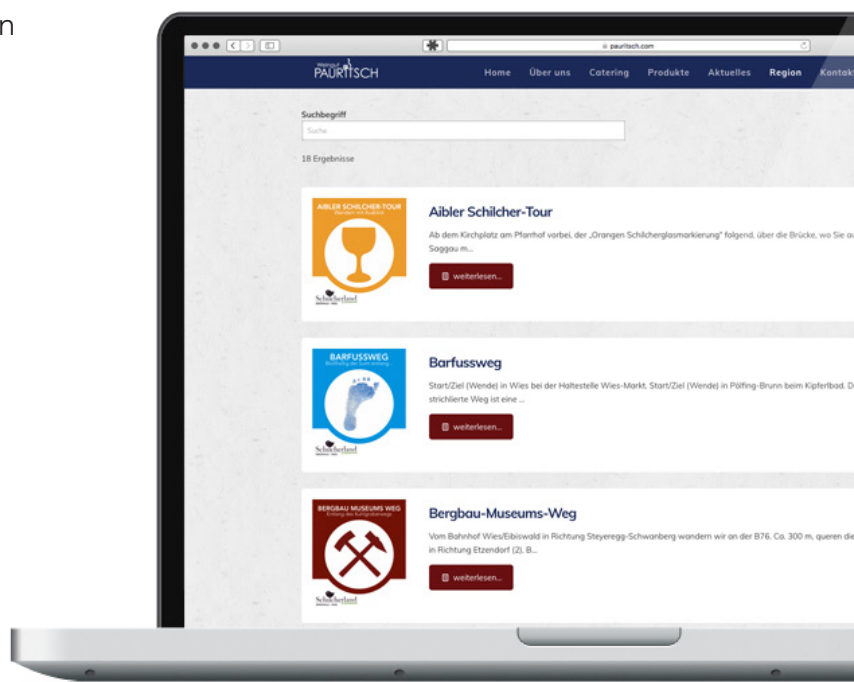

INTEGRATION DER TOURISMUSPLATTFORM

Inkludierte Leistung:

Einbau der Tourismusplattform in Ihre Homepage
Grafische Anpassung an Ihre Homepage
Kategorien können von Ihnen gewählt werden
(z.B. Veranstaltungen, Ausflugsziele, Restaurants, etc.)

Pauschalpreis:
€ 150,00*

Beispiel: <http://www.pauritsch.com/unsere-region/themenwege>

ANSPRECHPARTNER

netWERKER Mediahaus OG
Altenmarkt 2
8551 Wies
Michael Mauthner
+43346520644
michael.mauthner@netwerker.at

STEINBAUER IT
Gaißereg 117
A-8551 Wies
Franz Steinbauer
+43 3465 - 50 6 20
office@steinbauer-it.com

*) Aufwändigere Anpassungen (Responsive-Anpassungen, Image Lightbox) können gesondert beauftragt werden. Preise exkl. MwSt.